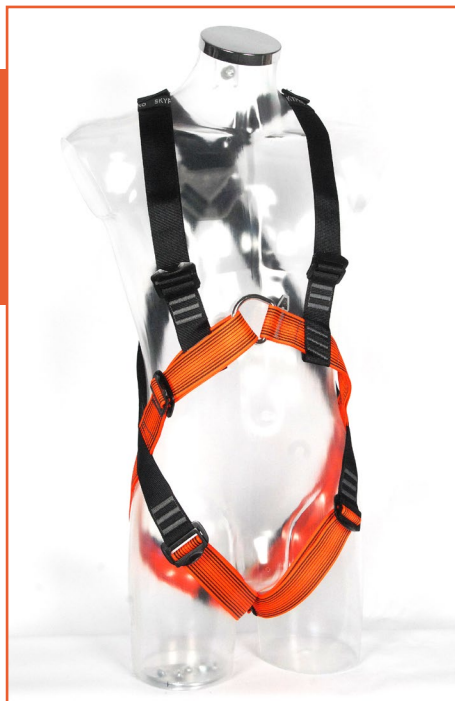

PRACOVNÍ POSTROJ CELOTĚLOVÝ SP 100

Technické parametry:

- ocelové spony 6 ks, ramenní, stehenní, hrudní popruhy
- 2 x kotvící body „A“ v přední a zadní části
- šířka popruhů 45 mm PES
- max. zatížení 140 kg
- hmotnost: 1,35 kg
- velikosti: unisize, XXL

Popis:

Celotělový pracovní postroj pro zachycení pádu s předním i zadním připojovacím bodem. Samozřejmostí jsou nastavitelné ramenní a stehenní popruhy, v provedení ARS je postroj vybaven dvěma automatickými rychlosponami pro rychlejší a komfortnější oblékání. Postroj je určen zejména pro jištění proti pádu, pro výstup a sestup, dále jištění proti pádu z úrovně pracoviště. K tomu slouží zádový záchytný prvek.